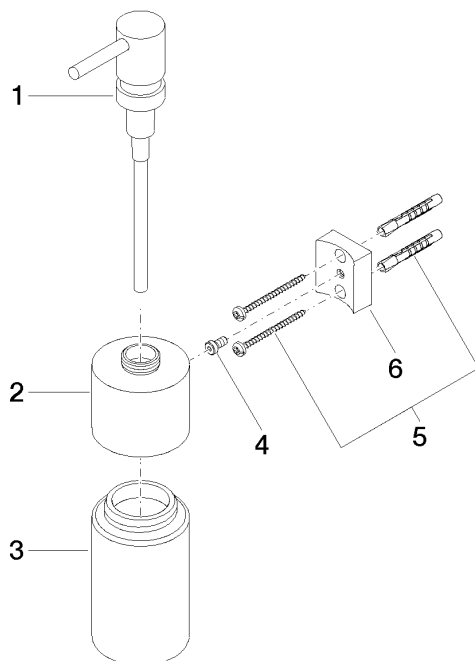

83 435 970

- flacone di cristallo, opaco
- larghezza 60mm
- altezza 200 mm
- bottiglia da 250 ml di volume
- sporgenza 96 mm

Compatibile con: MADISON, MEM, TARA, CL.1, LISSÉ, VAIA, META, CYO

	Cromato	83 435 970-00
	Platinato spazzolato	83 435 970-06
	Platinato	83 435 970-08
	Dark Chrome	83 435 970-19
	Light Gold	83 435 970-26
	Light Gold spazzolato	83 435 970-27
	Ottone spazzolato (Oro 23k)	83 435 970-28
	Nero opaco	83 435 970-33
	Bronzo spazzolato	83 435 970-42
	Champagne spazzolato (Oro 22k)	83 435 970-46
	Champagne (Oro 22k)	83 435 970-47
	Cromo spazzolato	83 435 970-93
	Dark Platinum spazzolato	83 435 970-99

83 435 970

mm [inches]

83 435 970

Parts for other  
finishes can be found  
here: Platinato  
spazzolato

### Elenco delle parti di ricambio

N.	Codice articolo	Denominazione	Quantità necessaria	Tempo di produzione
1	90 10 10 535 00-00	dispenser	1	10
2	90 10 10 525 00-00	alloggio	1	10
3	90 90 04 001 00 82	bicchiere	1	2
4	09 30 30 093 90	vite	1	2
5	05 30 31 025 00 90	set di fissaggio	1	2
6	08 10 10 530-00	sostegno	1	10