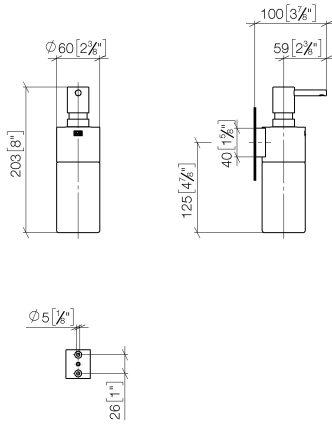

83 435 970

- flacone di cristallo, opaco
- larghezza 60mm
- altezza 200 mm
- bottiglia da 250 ml di volume
- sporgenza 96 mm

Compatibile con: MADISON, MEM, TARA, CL.1, LISSÉ, VAIA, META, CYO

	Cromato	83 435 970-00
	Platinato spazzolato	83 435 970-06
	Platinato	83 435 970-08
	Dark Chrome	83 435 970-19
	Light Gold	83 435 970-26
	Light Gold spazzolato	83 435 970-27
	Ottone spazzolato (Oro 23k)	83 435 970-28
	Nero opaco	83 435 970-33
	Bronzo spazzolato	83 435 970-42
	Champagne spazzolato (Oro 22k)	83 435 970-46
	Champagne (Oro 22k)	83 435 970-47
	Cromo spazzolato	83 435 970-93
	Dark Platinum spazzolato	83 435 970-99

83 435 970

mm [inches]

83 435 970

Parts for other  
finishes can be found  
here: Platinato  
spazzolato

### Elenco delle parti di ricambio

N.	Codice articolo	Denominazione	Quantità necessaria	Tempo di produzione
1	90 10 10 535 00-00	dispenser	1	10
2	90 10 10 525 00-00	alloggio	1	10
3	90 90 04 001 00 82	bicchiere	1	2
4	09 30 30 093 90	vite	1	2
5	05 30 31 025 00 90	set di fissaggio	1	2
6	08 10 10 530-00	sostegno	1	10